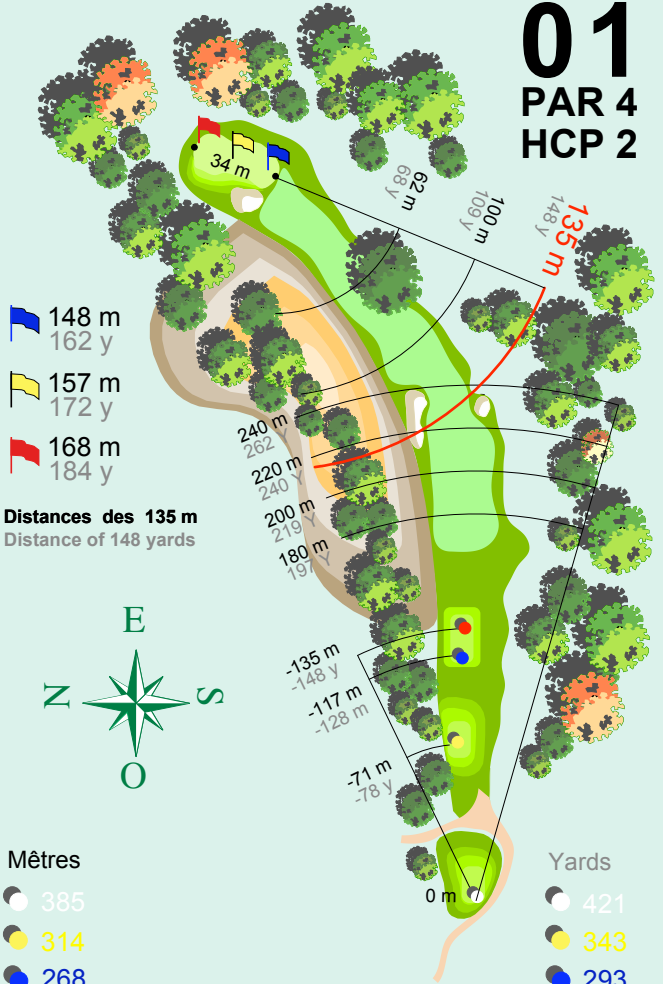

# 01

PAR 4  
HCP 2

- 148 m  
162 y
- 157 m  
172 y
- 168 m  
184 y

**Distances des 135 m**  
Distance of 148 yards

Mètres

- 385
- 314
- 268
- 250

Yards

- 421
- 343
- 293
- 273